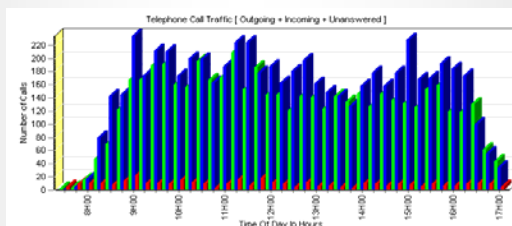

Number of Telephone Calls [Outgoing]

208	Peter	411
201	Mark	342
202	Candice	273
209	Charlie	411
204	Rene	492
205	Office 1	128
206	Office 2	94
207	Sean	97
208	Rhabele	78
209	Terry	101
210	Leon	314
211	Eric	10
214	Cynthia	48
220	Richard	149
220	Annaliese	287